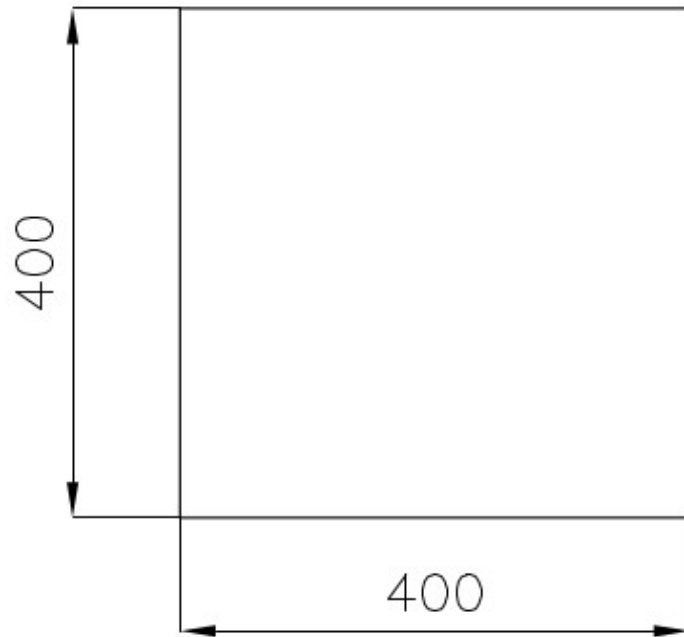

Cut out size
Dimensioni per foratura top

ACCESSOIRES OPTIONNELS